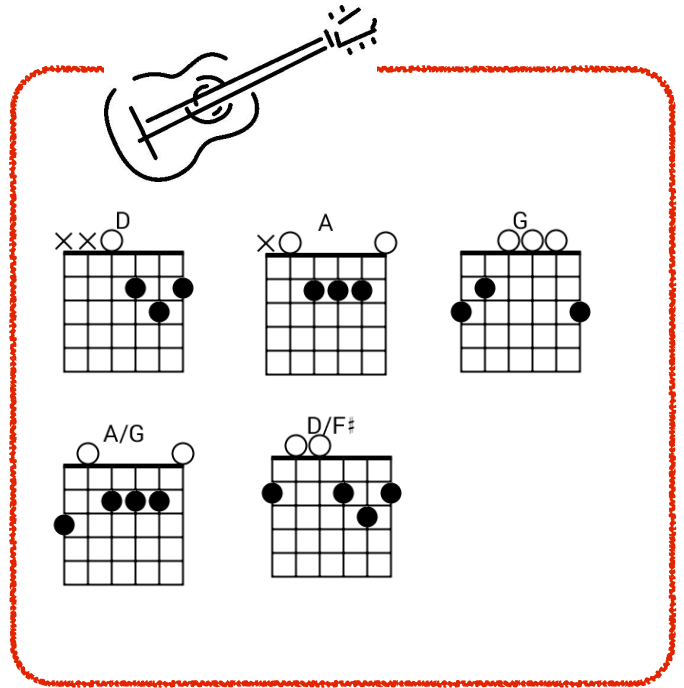

Salmo 4:8

Música: Gabi Josias Carnassale

Intro: **D | A | D | A**

D A D
Em **paz** também me **deitarei**

G
E **dormirei**

A A/G D/F#
Por**que** só **Tu**, Senhor,

G A D
Me **fazes** habitar em **segurança**

A D G D
Salmo quatro, **oi - to.**

Visite o blog www.bibliamelodica.com.br e
conheça nossos materiais gratuitos

Intro: **D | A | D | A**

6

D A D G A A/G
Em paz tam-bém me dei-ta-rei e dor-mi-rei, por - que só